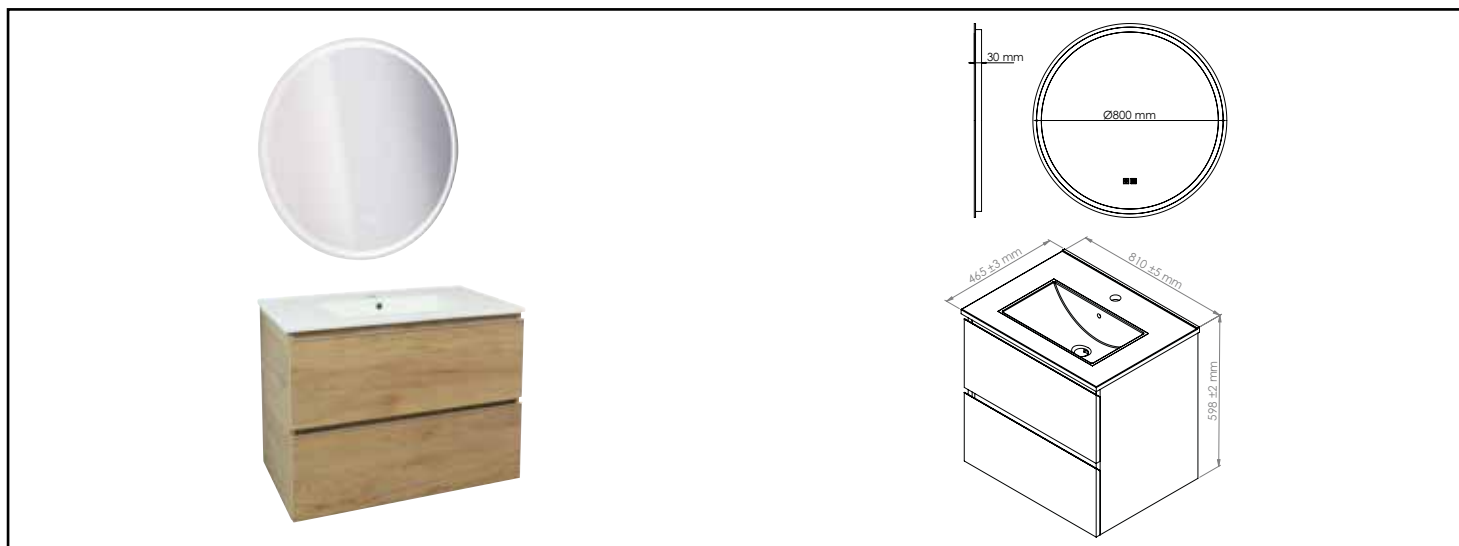

Référence : 402117522

MBLE SUSPENDU OSLO - LARG 80 CM - BOIS - 2 TIROIRS - MIROIR LOUXOR

CARACTÉRISTIQUES

Veiller à l'encombrement nécessaire au montage et à la pose du meuble.

COMPATIBILITÉ

Convient uniquement pour l'application prescrite.